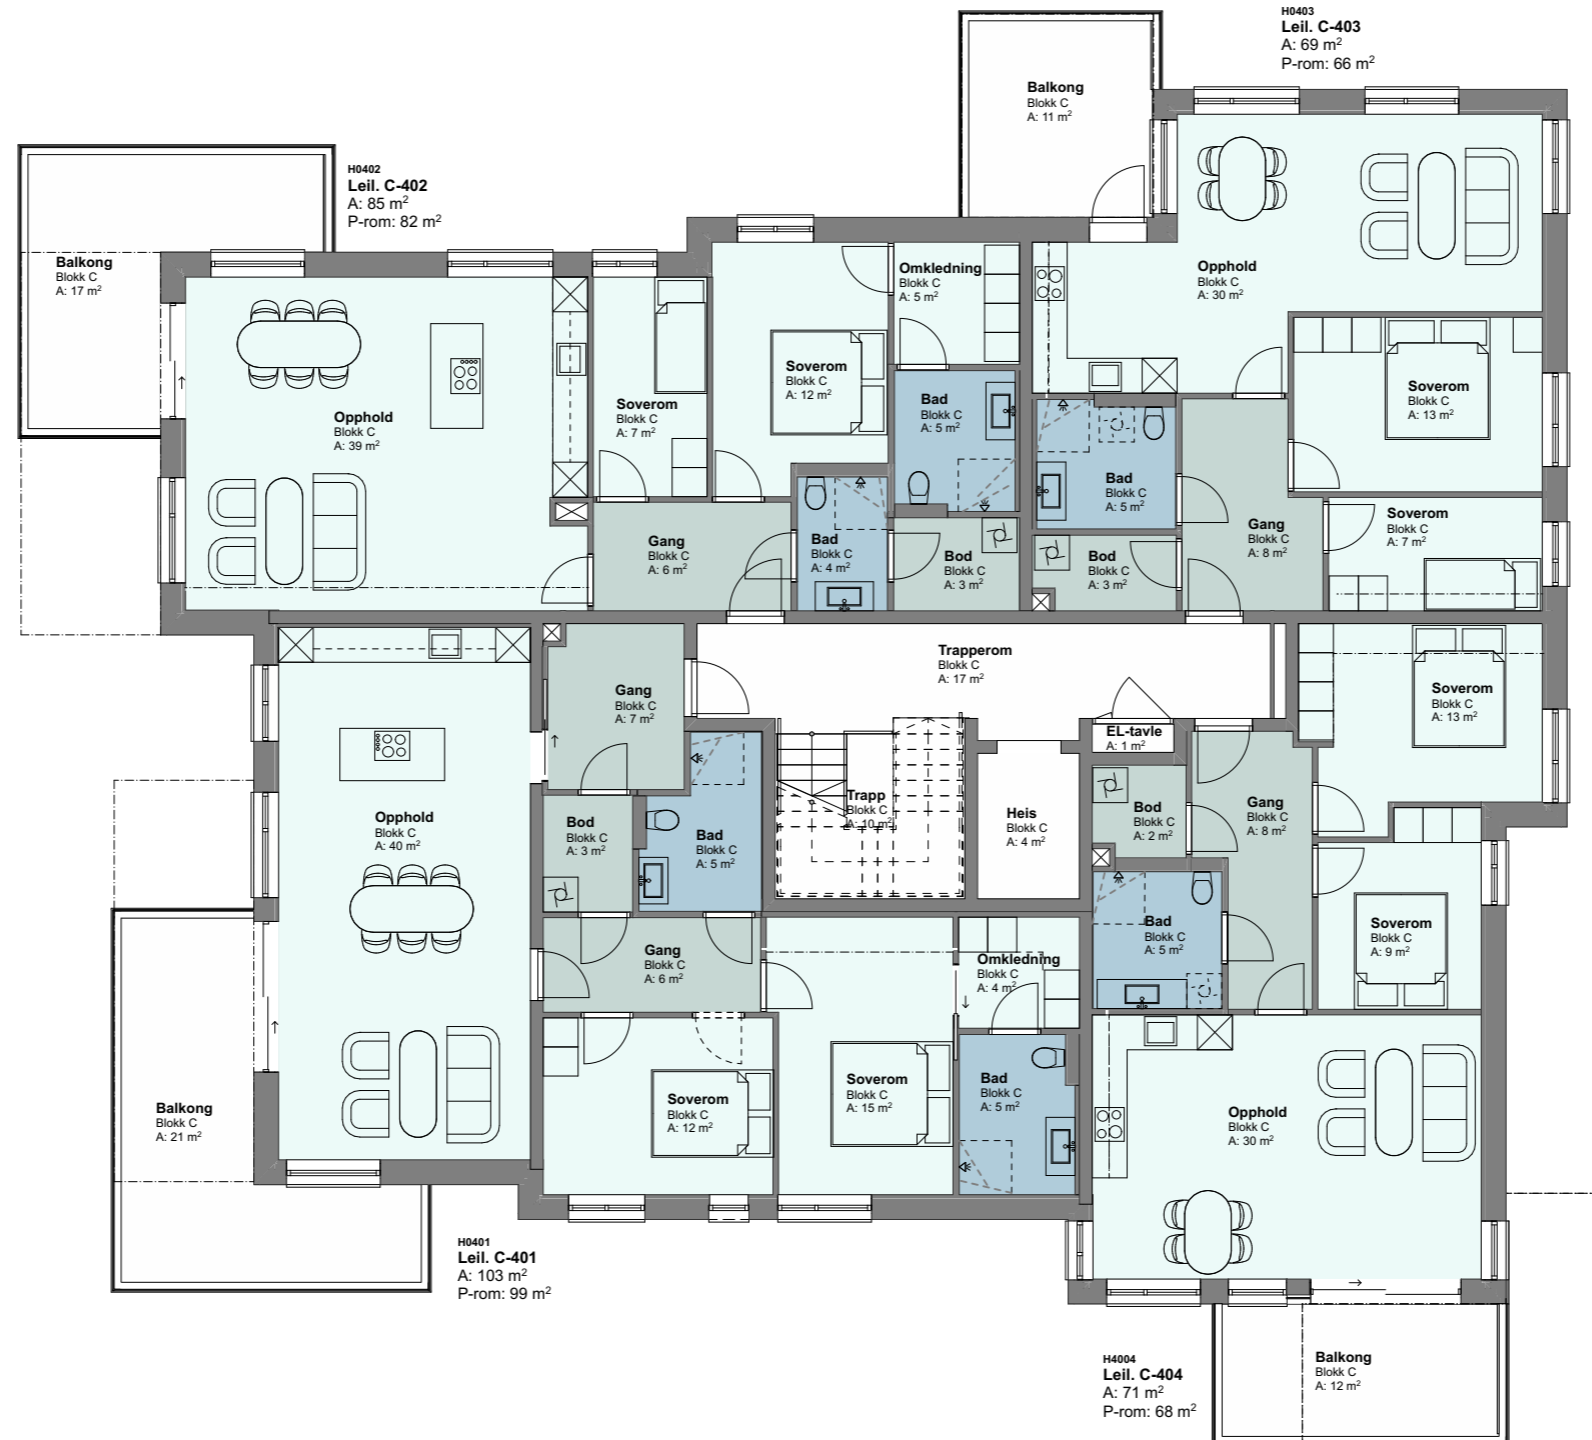

PROSJEKT:	Park +		
LEILIGHET:	Salgsplan 2. etasje		
BRA:	-	P-ROM:	-
TEGNINGSNR.:	A.73-02	DATO:	Under arbeid
		MÅLESTOKK:	Hele etasjer

I forbindelse med prosjekteringsfasen tas det forbehold om mindre endring på størrelser av araler mht. føringer/sjakter etc. Garderobes og møbler er ikke med i leveransen.

Bygg C

PROSJEKT:	Park +		
LEILIGHET:	Salgsplan 3. etasje		
BRA:	-	P-ROM:	-
TEGNINGSNR.:	A.73-03	DATO:	Under arbeid
		MÅLESTOKK:	Hele etasjer

I forbindelse med prosjekteringsfasen tas det forbehold om mindre endring på størrelser av araler mht. føringer/sjakter etc. Garderobes og møbler er ikke med i leveransen.