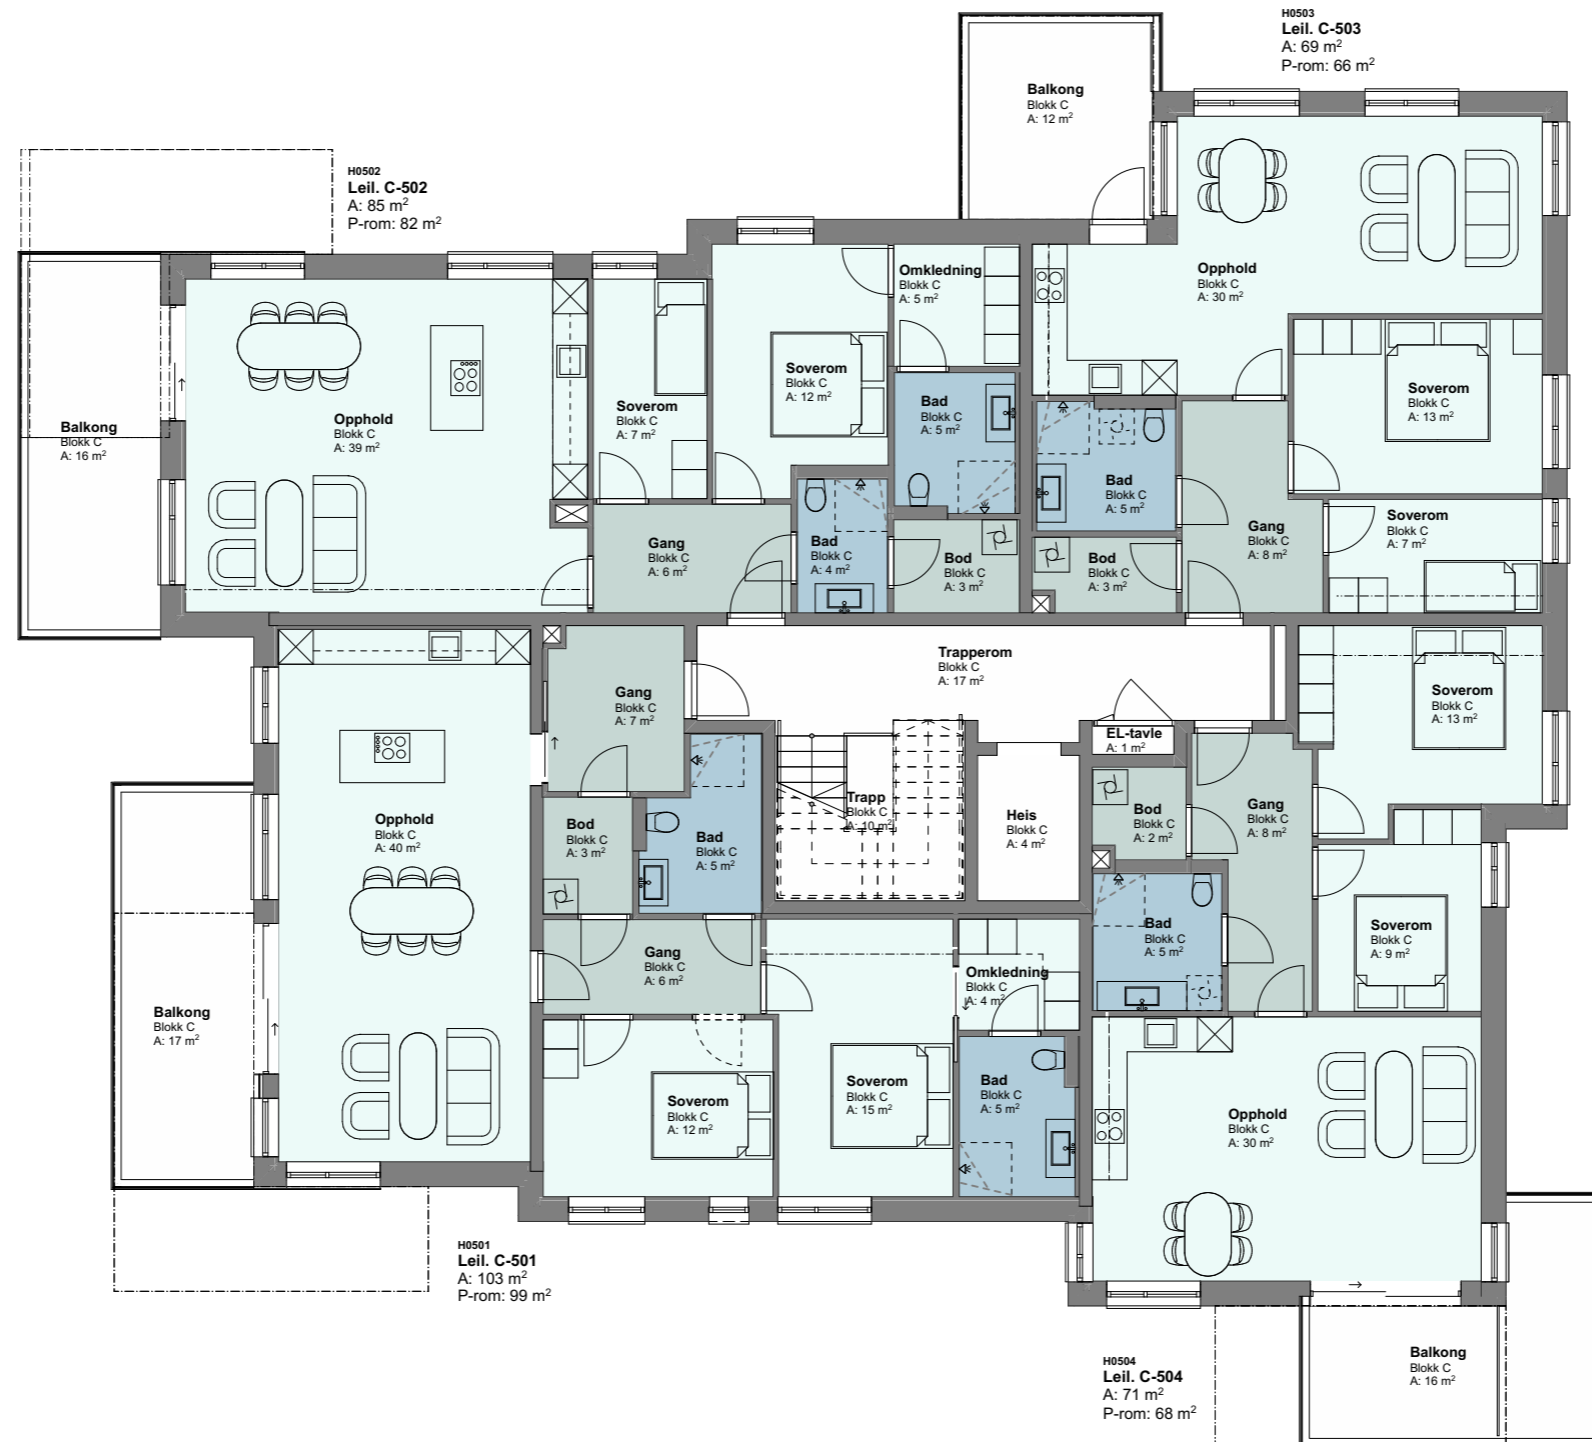

PROSJEKT:	Park +		
LEILIGHET:	Salgsplan 2. etasje		
BRA:	-	P-ROM:	-
TEGNINGSNR.:	A.73-02	DATO:	Under arbeid
		MÅLESTOKK:	Hele etasjer

I forbindelse med prosjekteringsfasen tas det forbehold om mindre endring på størrelser av araler mht. føringer/sjakter etc. Garderobes og møbler er ikke med i leveransen.

Bygg C

PROSJEKT:	Park +		
LEILIGHET:	Salgsplan 3. etasje		
BRA:	-	P-ROM:	-
TEGNINGSNR.:	A.73-03	DATO:	Under arbeid
		MÅLESTOKK:	Hele etasjer

I forbindelse med prosjekteringsfasen tas det forbehold om mindre endring på størrelser av araler mht. føringer/sjakter etc. Garderobes og møbler er ikke med i leveransen.

Bygg C

PROSJEKT:	Park +		
LEILIGHET:	Salgsplan 4. etasje		
BRA:	-	P-ROM:	-
TEGNINGSNR.:	A.73-04	DATO:	Under arbeid
		MÅLESTOKK:	Hele etasjer

I forbindelse med prosjekteringsfasen tas det forbehold om mindre endring på størrelser av araler mht. føringer/sjakter etc. Garderobes og møbler er ikke med i leveransen.