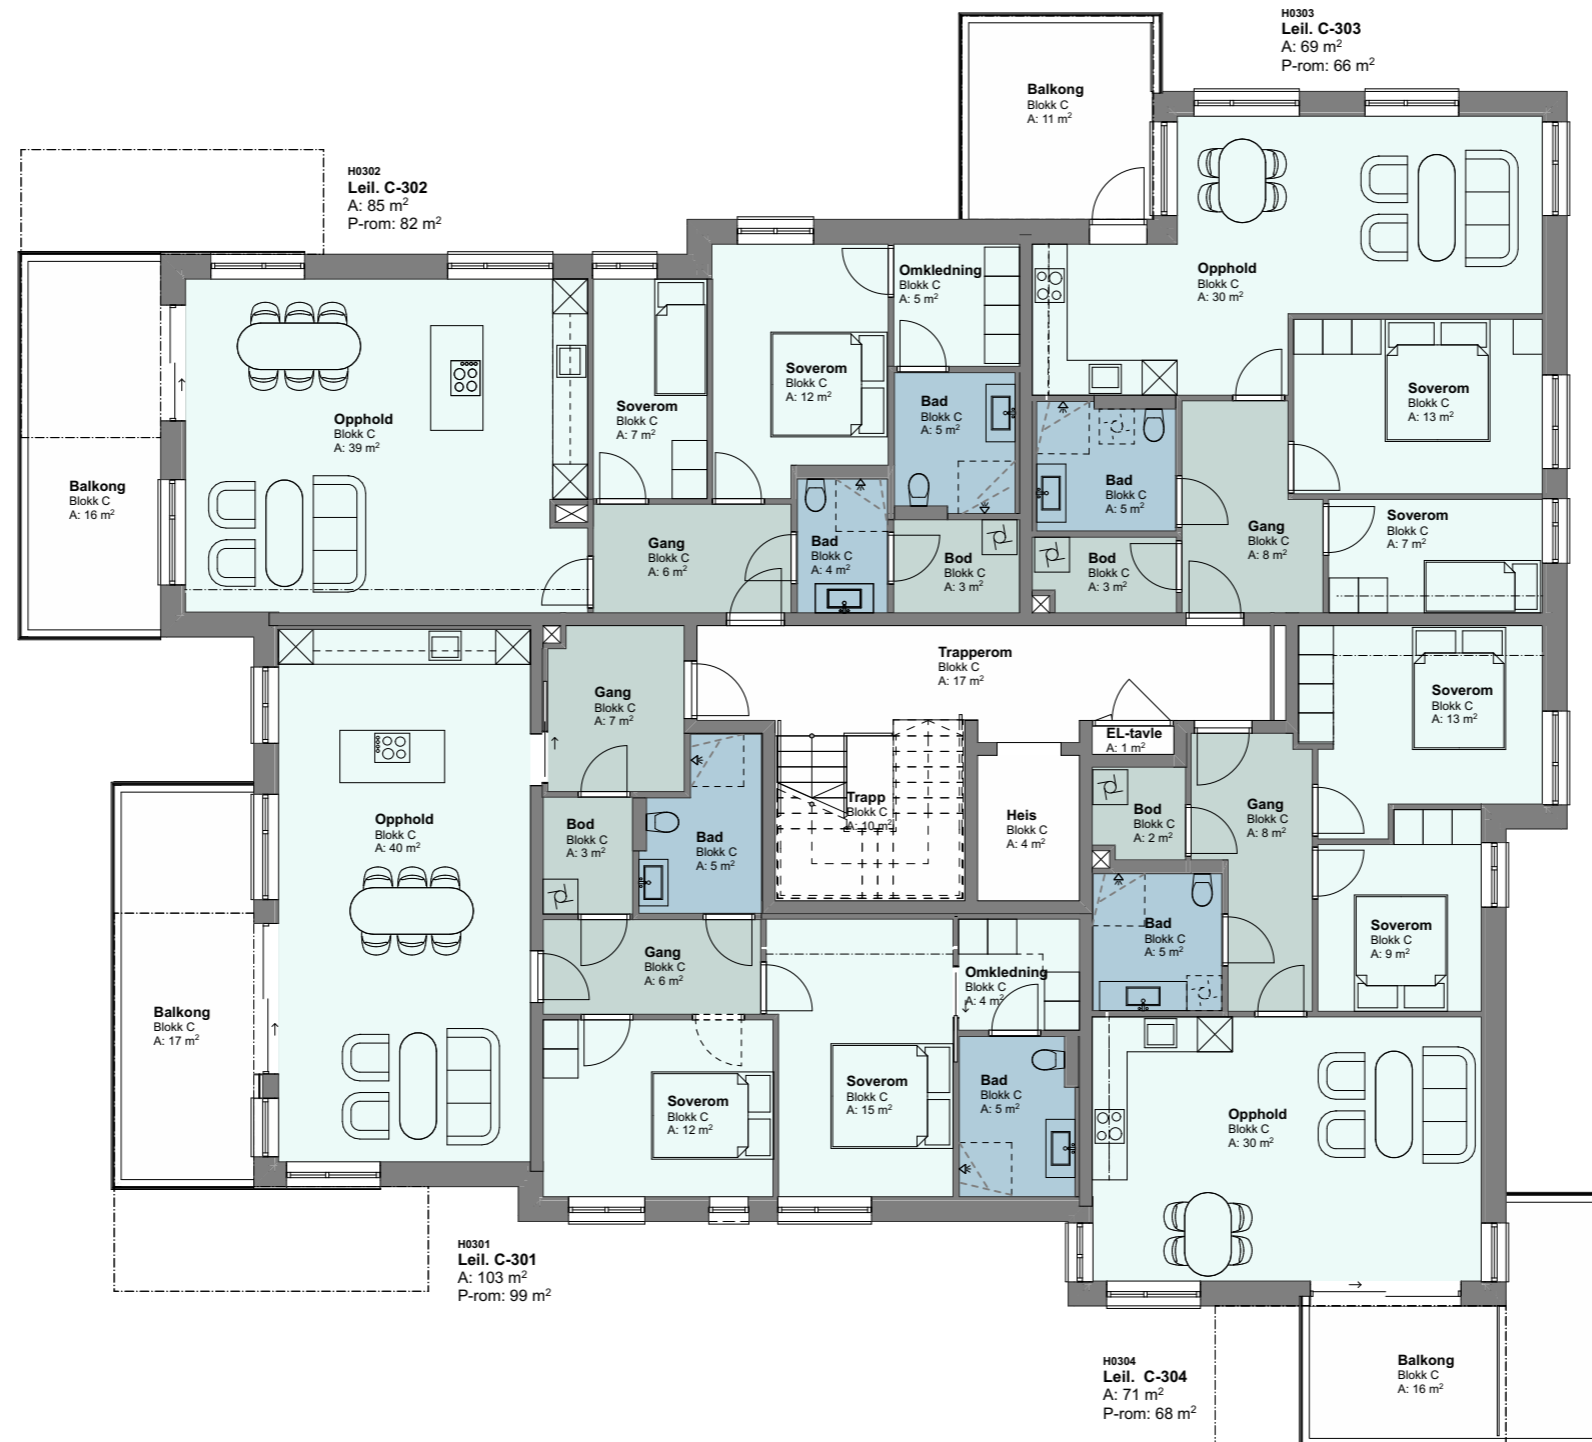

Salgsplan 1. etasje

BRA:

P-ROM:

-

-

TEGNINGSNR.:

DATO: Under arbeid

A.73-01

MÅLESTOKK: Hele etasjer

I forbindelse med prosjekteringsfasen tas det forbehold om mindre endring på størrelser av araler mht. føringer/sjakter etc. Garderobes og møbler er ikke med i leveransen.

Bygg C

PROSJEKT:	Park +		
LEILIGHET:	Salgsplan 2. etasje		
BRA:	-	P-ROM:	-
TEGNINGSNR.:	A.73-02	DATO:	Under arbeid
		MÅLESTOKK:	Hele etasjer

I forbindelse med prosjekteringsfasen tas det forbehold om mindre endring på størrelser av araler mht. føringer/sjakter etc. Garderobes og møbler er ikke med i leveransen.