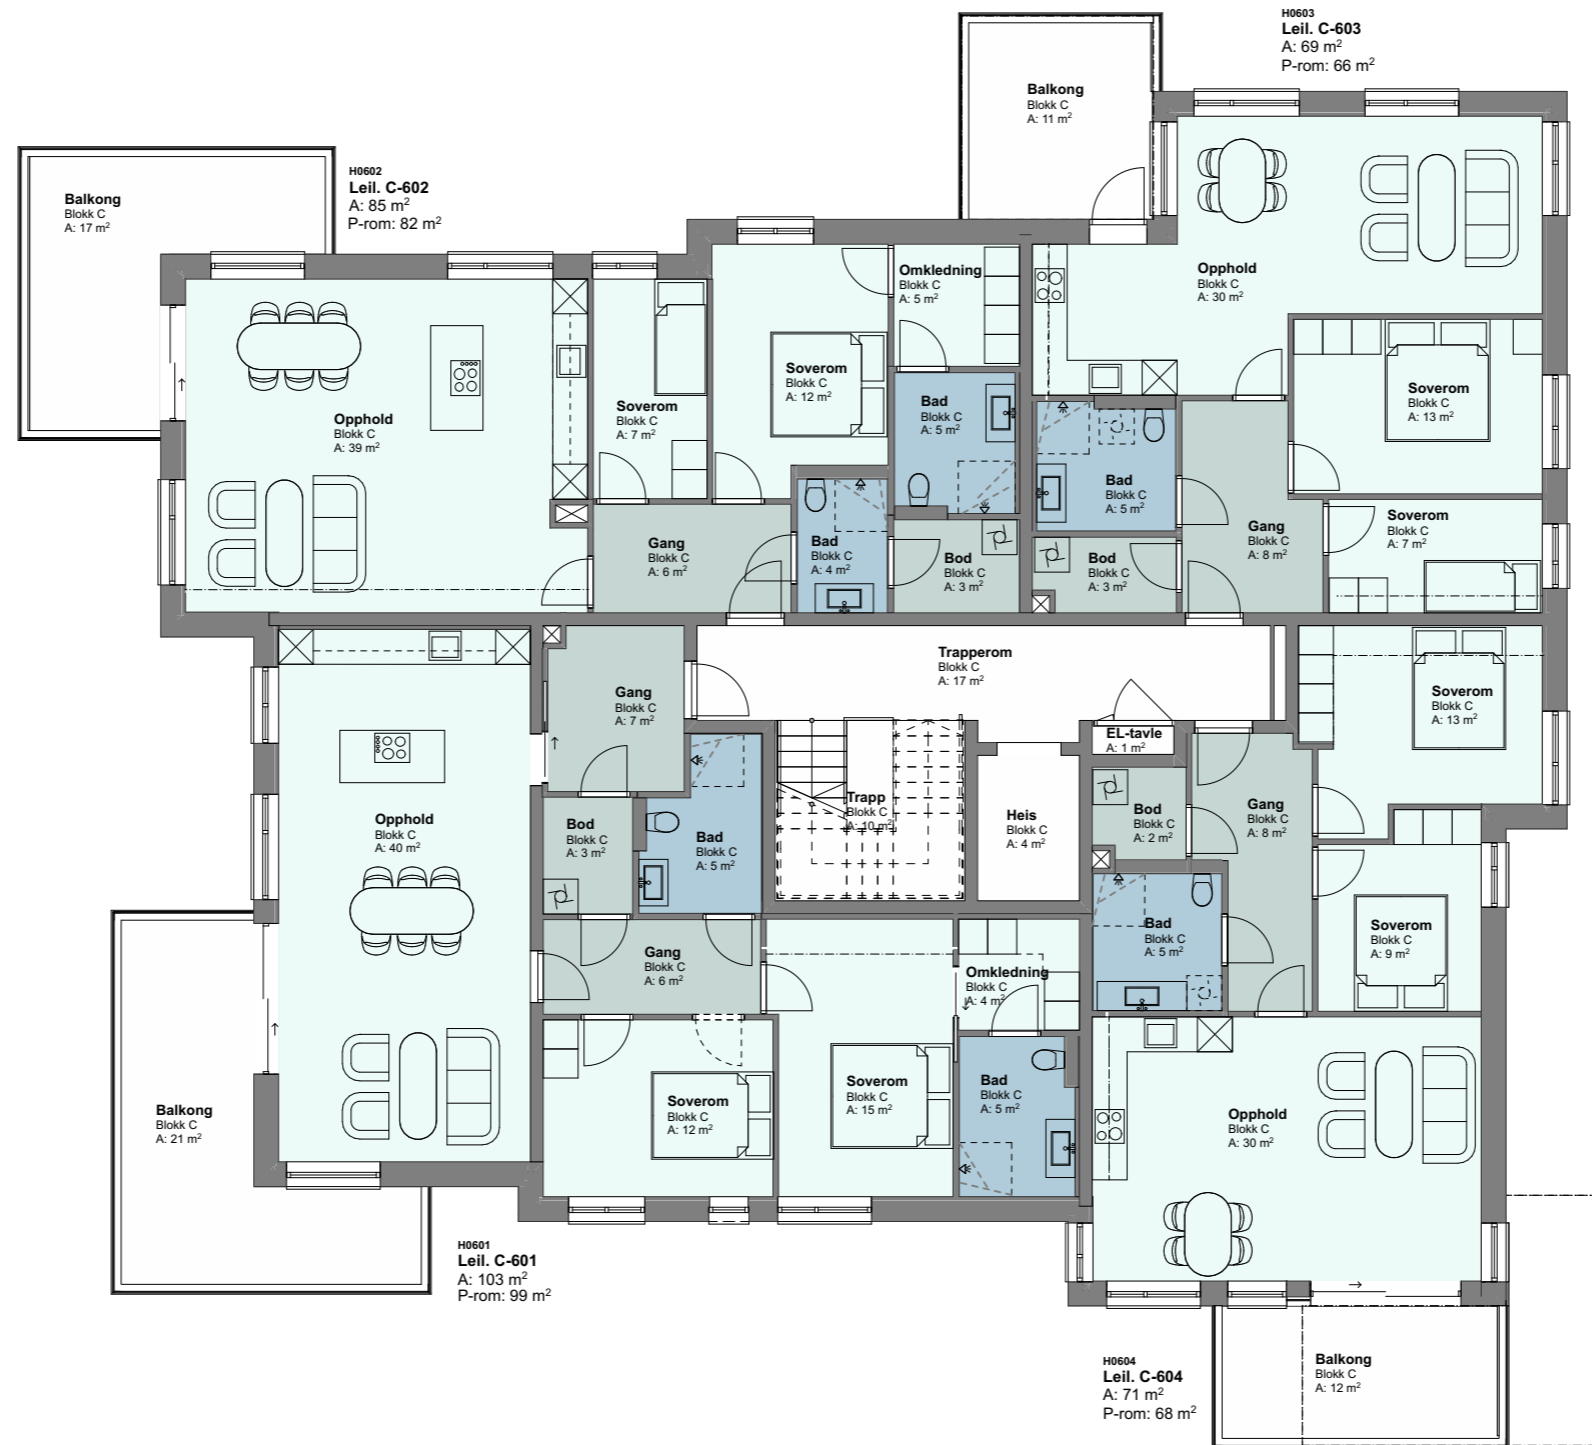

I forbindelse med prosjekteringsfasen tas det forbehold om mindre endring på størrelser av araler mht. føringer/sjakter etc. Garderobes og møbler er ikke med i leveransen.

PROSJEKT:	Park +	
LEILIGHET:	Salgsplan 6. etasje	
BRA:	-	P-ROM: -
TEGNINGSNR.:	A.73-06	DATO: Under arbeid
		MÅLESTOKK: Hele etasjer