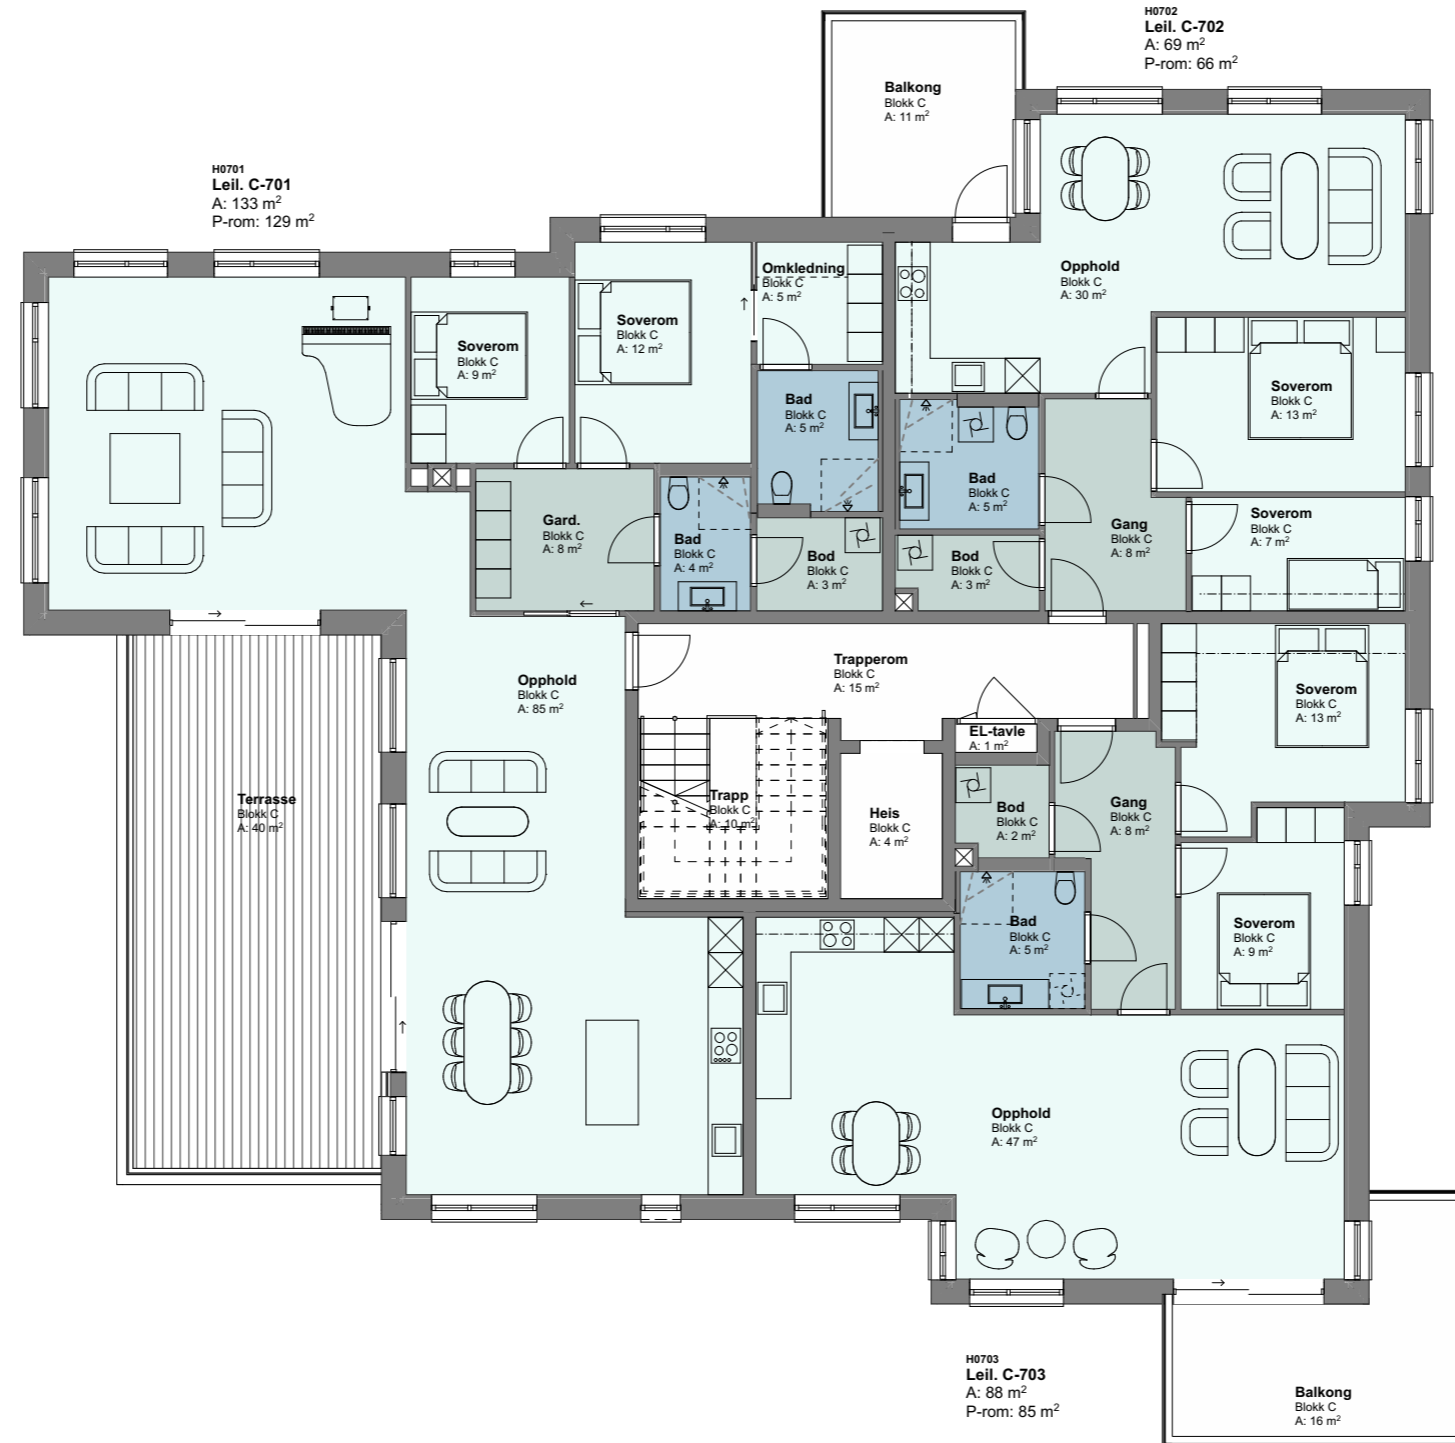

Bygg C

PROSJEKT:	Park +	
LEILIGHET:	Salgsplan 5. etasje	
BRA:	-	P-ROM: -
TEGNINGSNR.:	A.73-05	DATO: Under arbeid
	MÅLESTOKK: Hele etasjer	

I forbindelse med prosjekteringsfasen tas det forbehold om mindre endring på størrelser av araler mht. føringer/sjakter etc. Garderobes og møbler er ikke med i leveransen.

Bygg C

PROSJEKT:	Park +	
LEILIGHET:	Salgsplan 6. etasje	
BRA:	-	P-ROM: -
TEGNINGSNR.:	A.73-06	DATO: Under arbeid
		MÅLESTOKK: Hele etasjer

I forbindelse med prosjekteringsfasen tas det forbehold om mindre endring på størrelser av araler mht. føringer/sjakter etc. Garderobes og møbler er ikke med i leveransen.

PROSJEKT:	Park +	
LEILIGHET:	Salgsplan 7. etasje	
BRA:	P-ROM:	
TEGNINGSNR.:	DATO:	
A.73-07	MÅLESTOKK:	

I forbindelse med prosjekteringsfasen tas det forbehold om mindre endring på størrelser av araler mht. føringer/sjakter etc. Garderober og møbler er ikke med i leveransen.