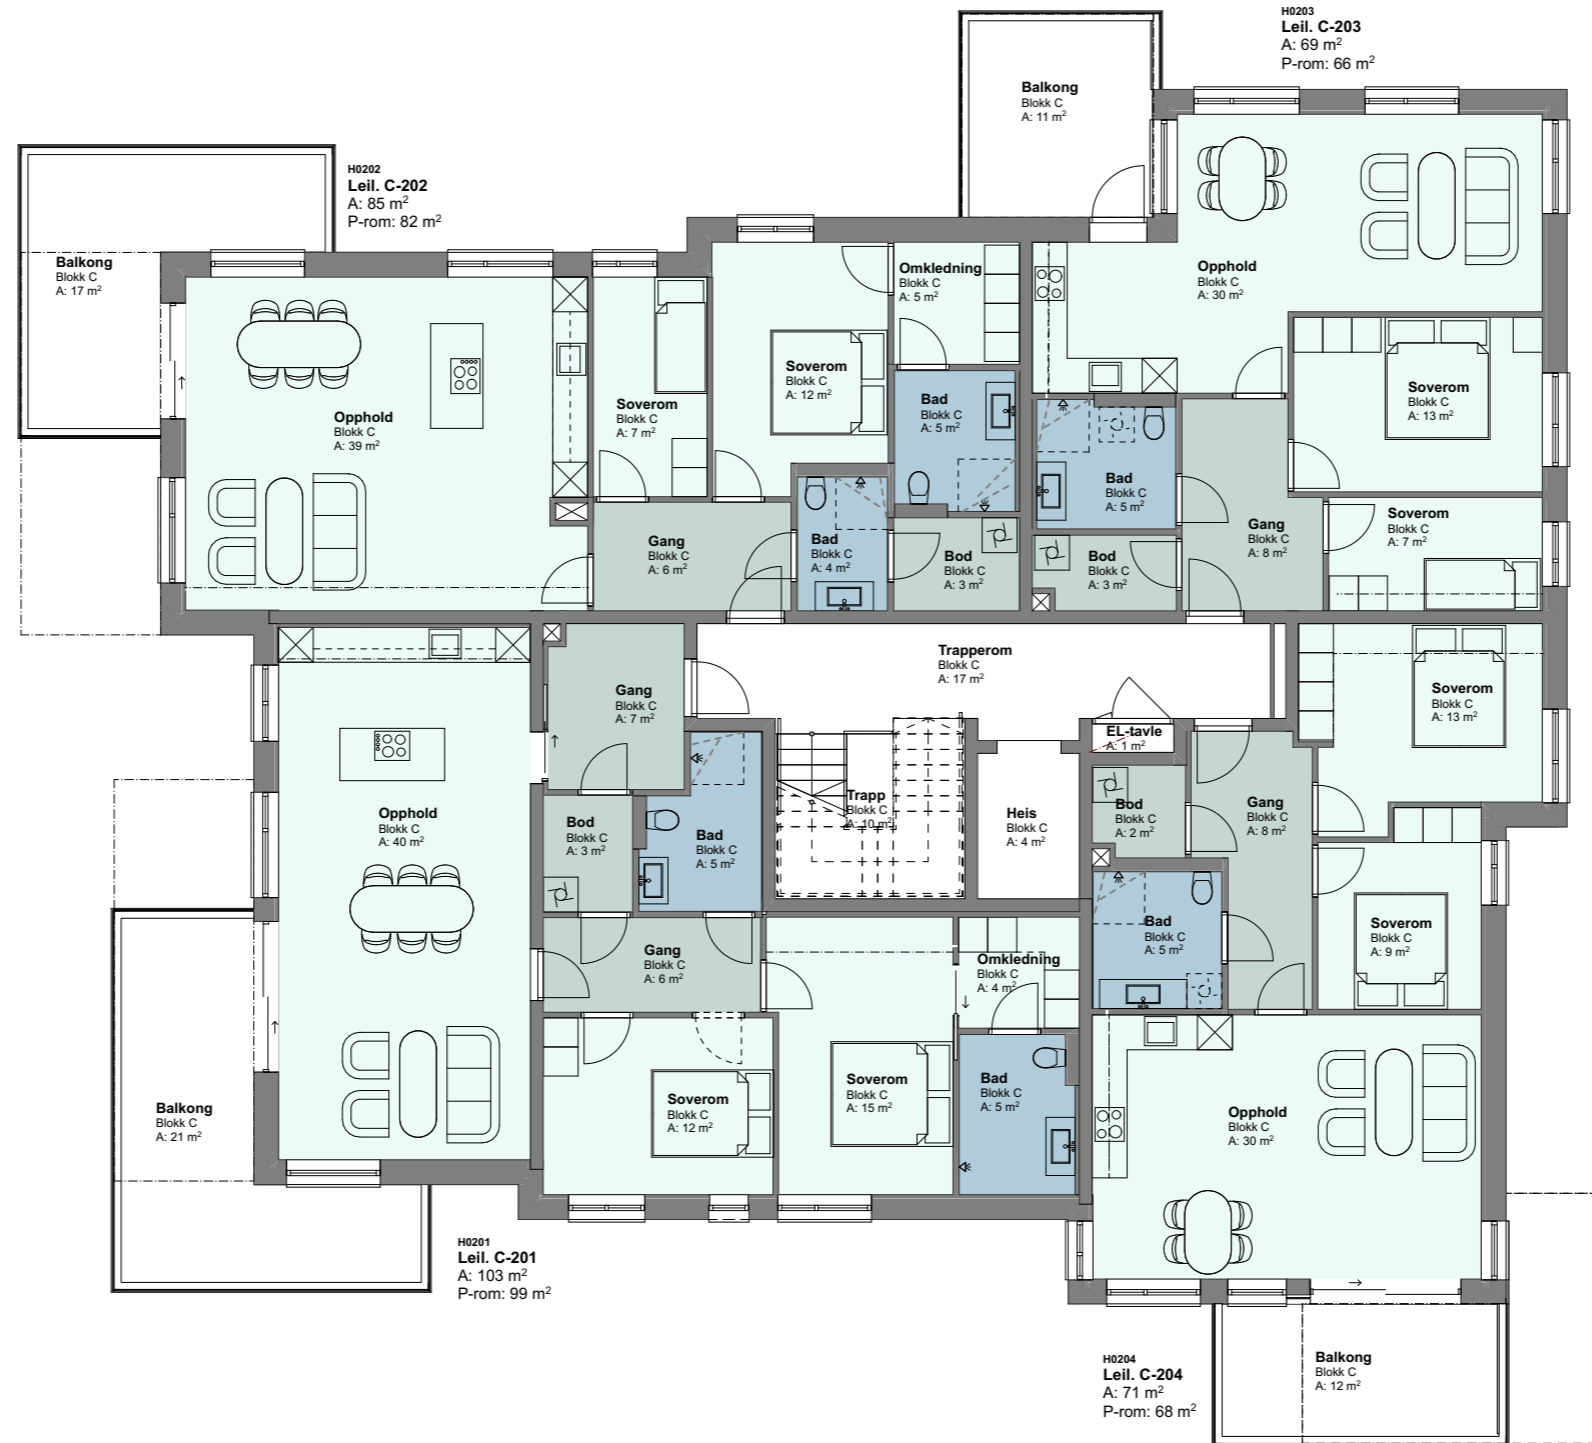

I forbindelse med prosjekteringsfasen tas det forbehold om mindre endring på størrelser av araler mht. føringer/sjakter etc. Garderobes og møbler er ikke med i leveransen.

PROSJEKT:	Park +		
LEILIGHET:	Salgsplan 2. etasje		
BRA:	-	P-ROM:	-
TEGNINGSNR.:	A.73-02	DATO:	Under arbeid
		MÅLESTOKK:	Hele etasjer