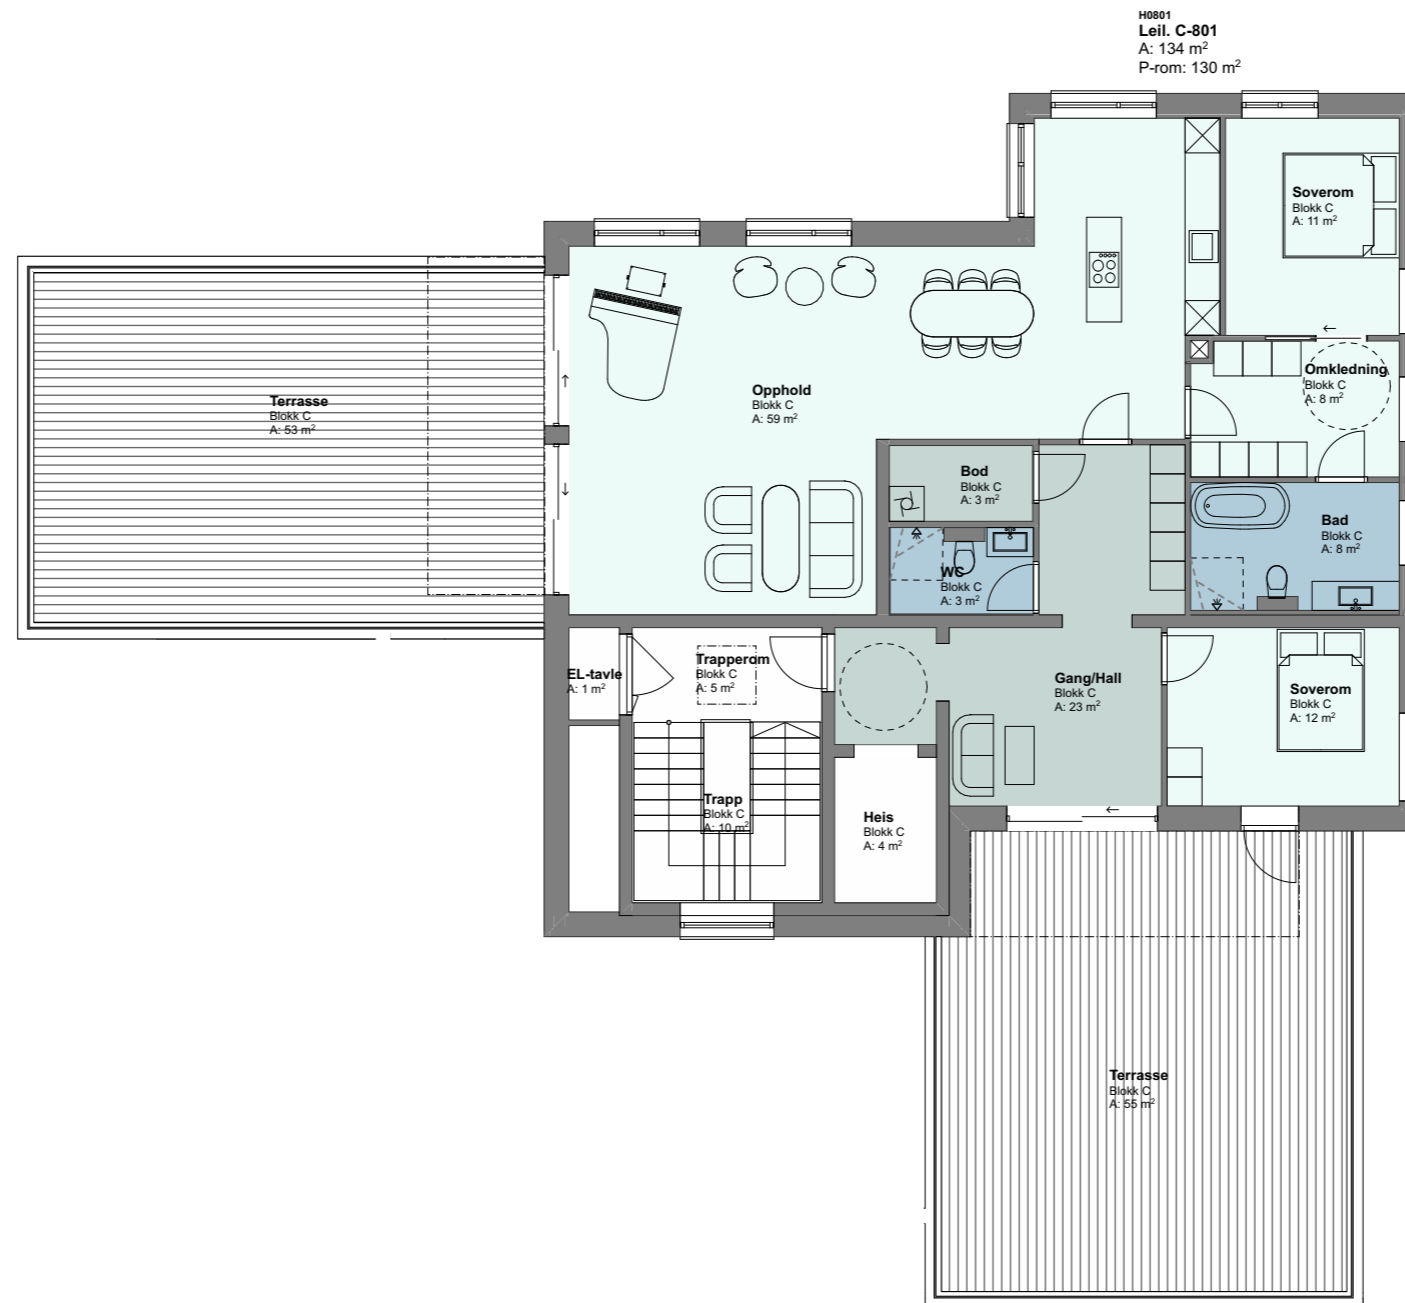

Bygg C

PROSJEKT:	Park +	
LEILIGHET:	Salgsplan 6. etasje	
BRA:	-	P-ROM: -
TEGNINGSNR.:	A.73-06	DATO: Under arbeid
		MÅLESTOKK: Hele etasjer

I forbindelse med prosjekteringsfasen tas det forbehold om mindre endring på størrelser av araler mht. føringer/sjakter etc. Garderobes og møbler er ikke med i leveransen.

PROSJEKT:	Park +	
LEILIGHET:	Salgsplan 7. etasje	
BRA:	P-ROM:	
TEGNINGSNR.:	DATO:	
A.73-07	MÅLESTOKK:	

I forbindelse med prosjekteringsfasen tas det forbehold om mindre endring på størrelser av araler mht. føringer/sjakter etc. Garderober og møbler er ikke med i leveransen.