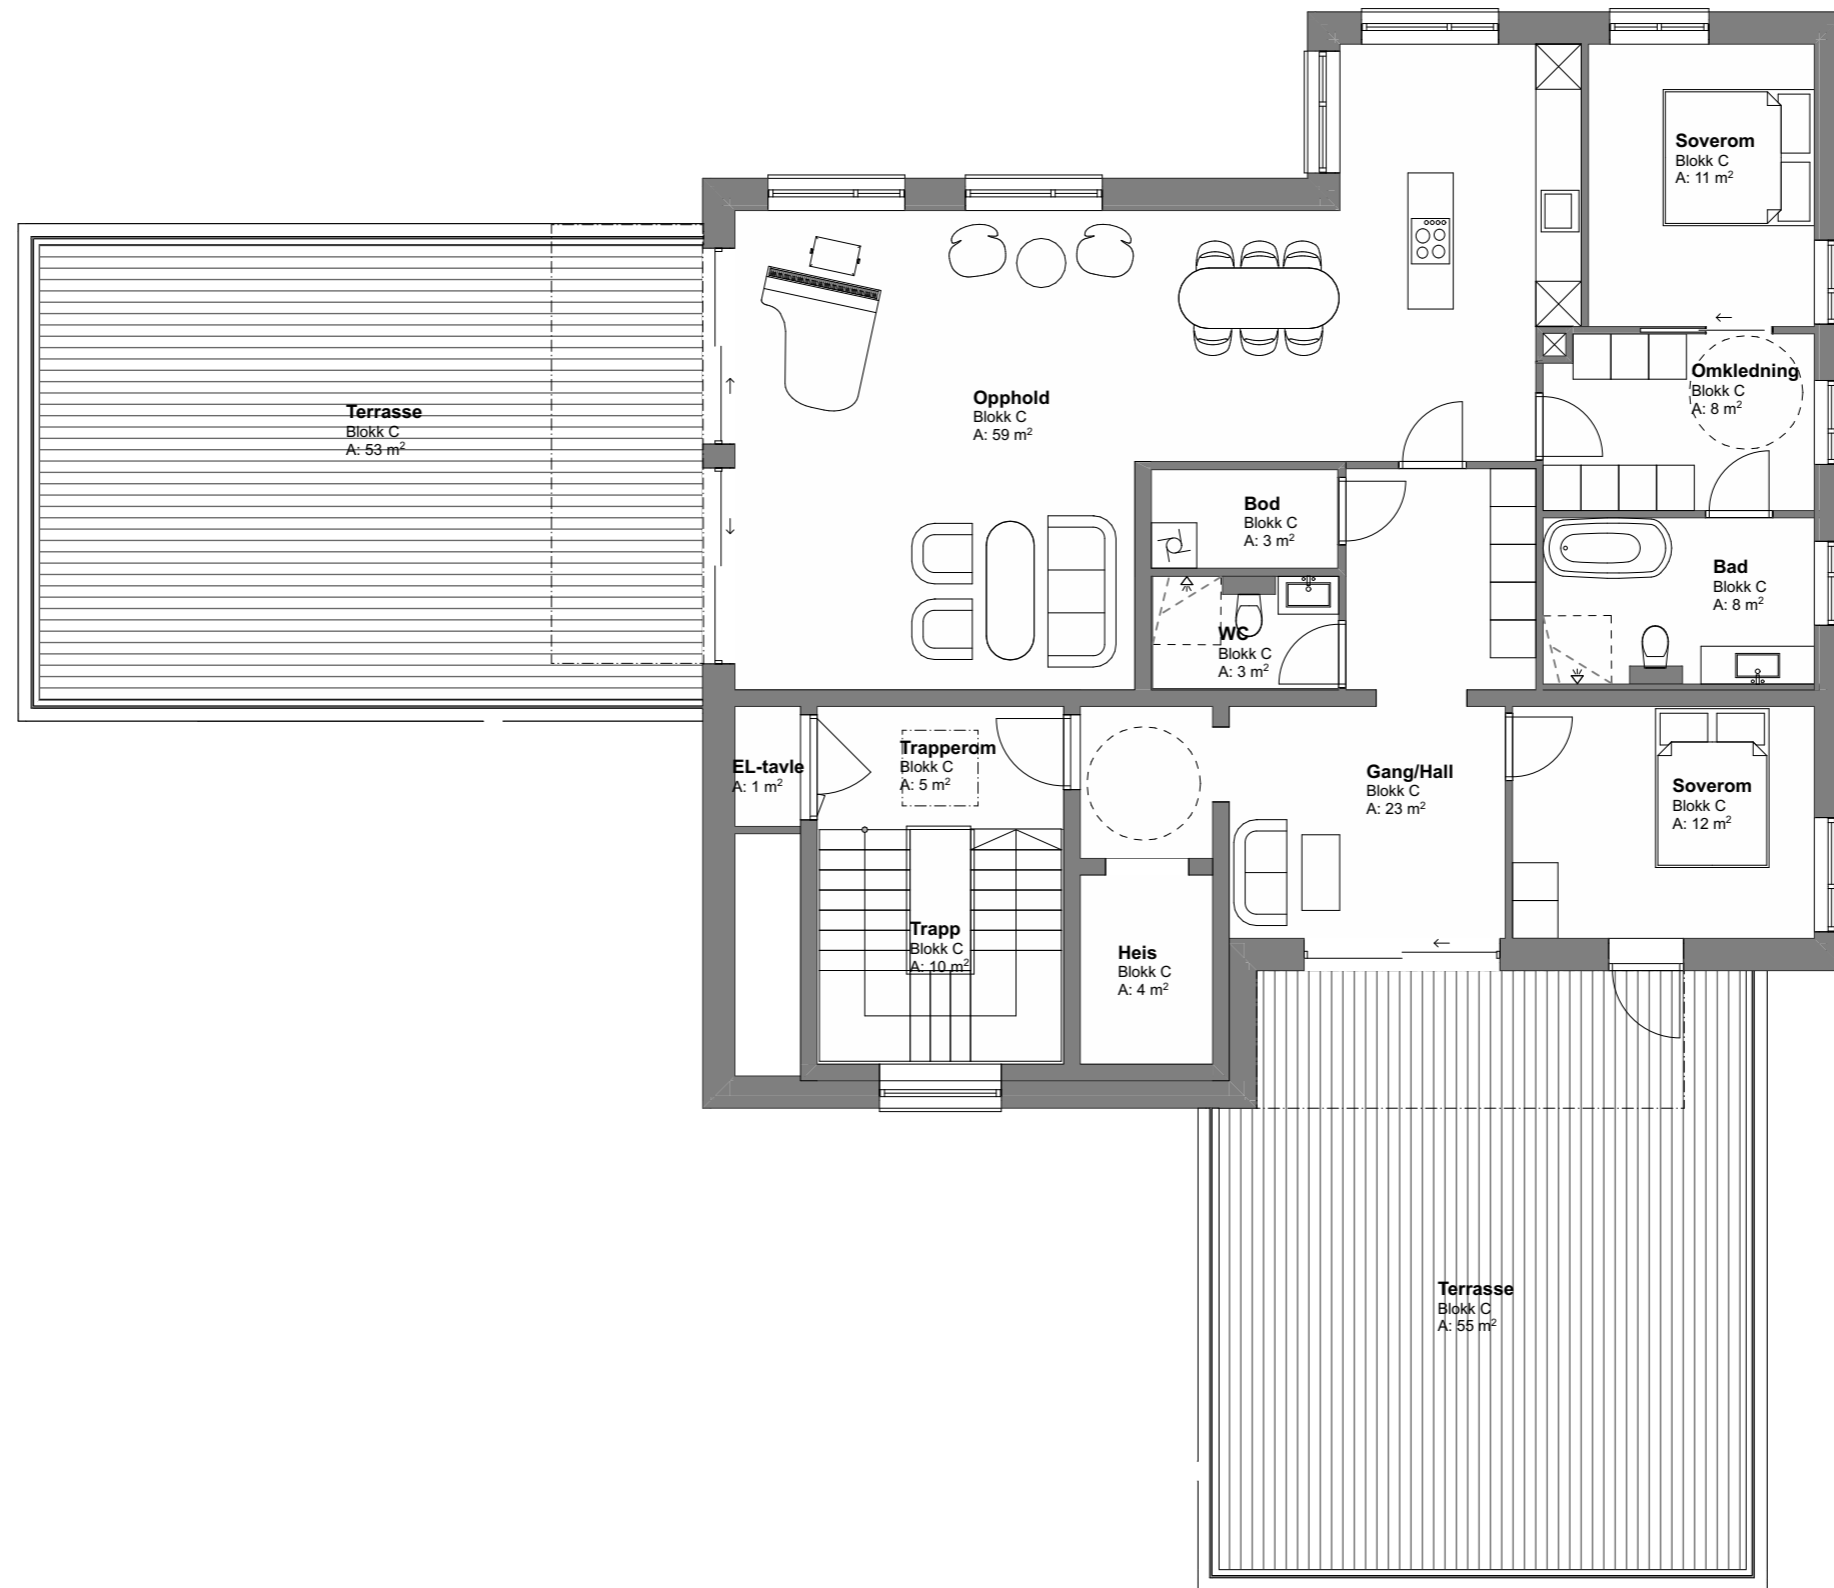

H0801
Leil. C-801
 A: 134 m²
 P-rom: 130 m²

I forbindelse med prosjekteringsfasen tas det forbehold om mindre endring på størrelser av araler mht. føringer/sjakter etc. Garderobes og møbler er ikke med i leveransen.

Bygg C

PROSJEKT:

Park +

LEILIGHET:

Leilighet C-801

BRA:

134 m²

P-ROM:

130 m²

TEGNINGSNR.:

A.73-281

DATO: Under arbeid

MÅLESTOKK: 1:100