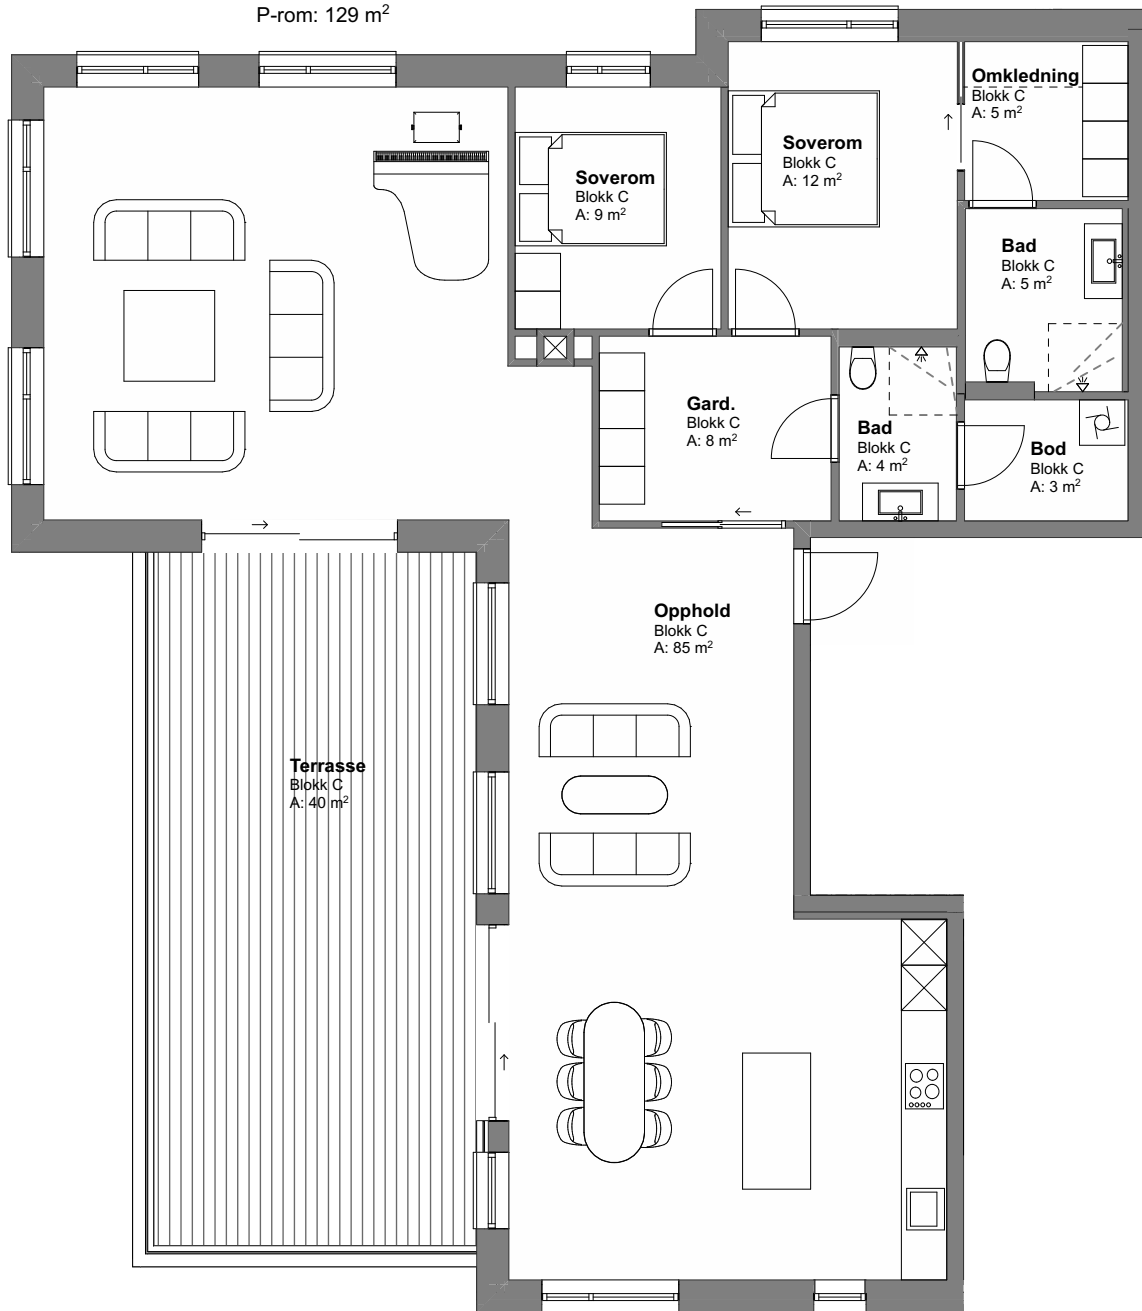

H0701
Leil. C-701
A: 133 m²
P-rom: 129 m²

I forbindelse med prosjekteringsfasen tas det forbehold om mindre endring på størrelser av araler mht. føringer/sjakter etc. Garderober og møbler er ikke med i leveransen.

PROSJEKT:

Park +

LEILIGHET:

Leilighet C-701

BRA:

P-ROM:

TEGNINGSNR.:

DATO:

A.73-271

MÅLESTOKK: 1:100