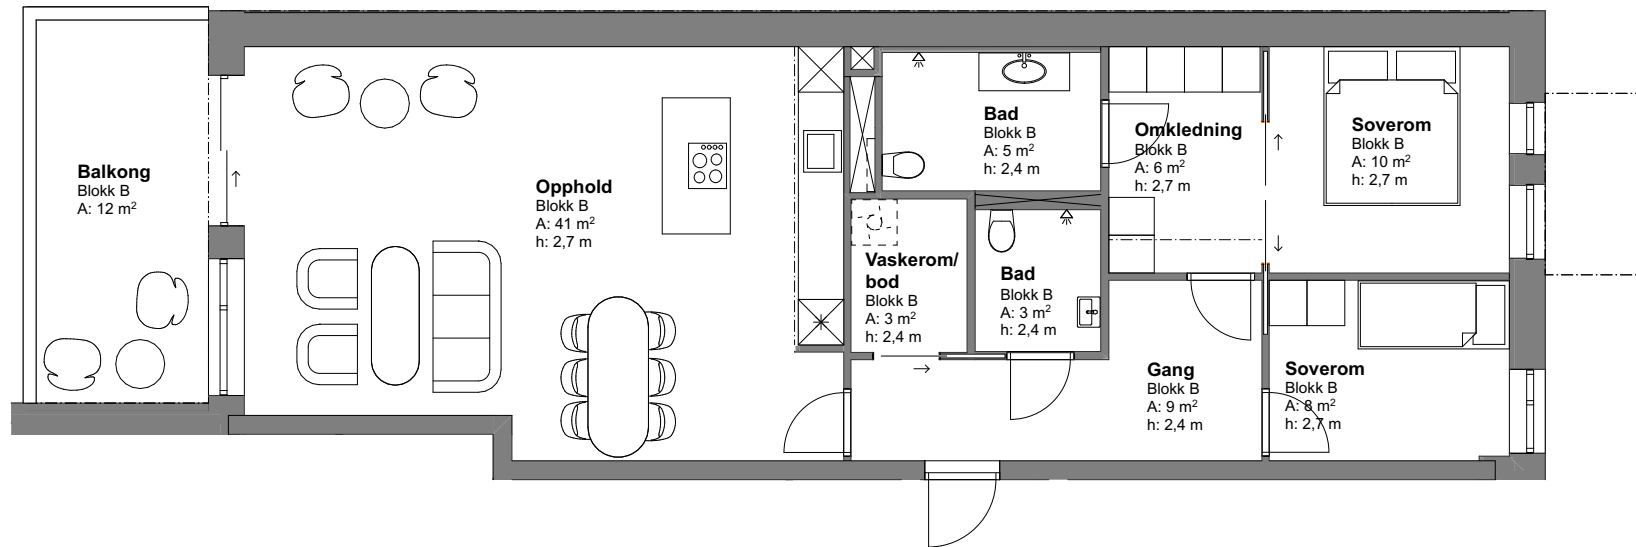

H0403
Leil. B-403
 BRA: 89 m²
 P-rom: 89 m²

I forbindelse med prosjekteringsfasen tas det forbehold om mindre endring på størrelser av araler mht. føringer/sjakter etc. Garderober og møbler er ikke med i leveransen.

Bygg A

Bygg B

PROSJEKT:
 Park+

LEILIGHET:
 Leilighet B-403

BRA:
 89 m²

P-ROM:
 89 m²

TEGNINGSNR.:
 A.72-243

DATO: 27.05.21
 MALESTOKK: 1:100