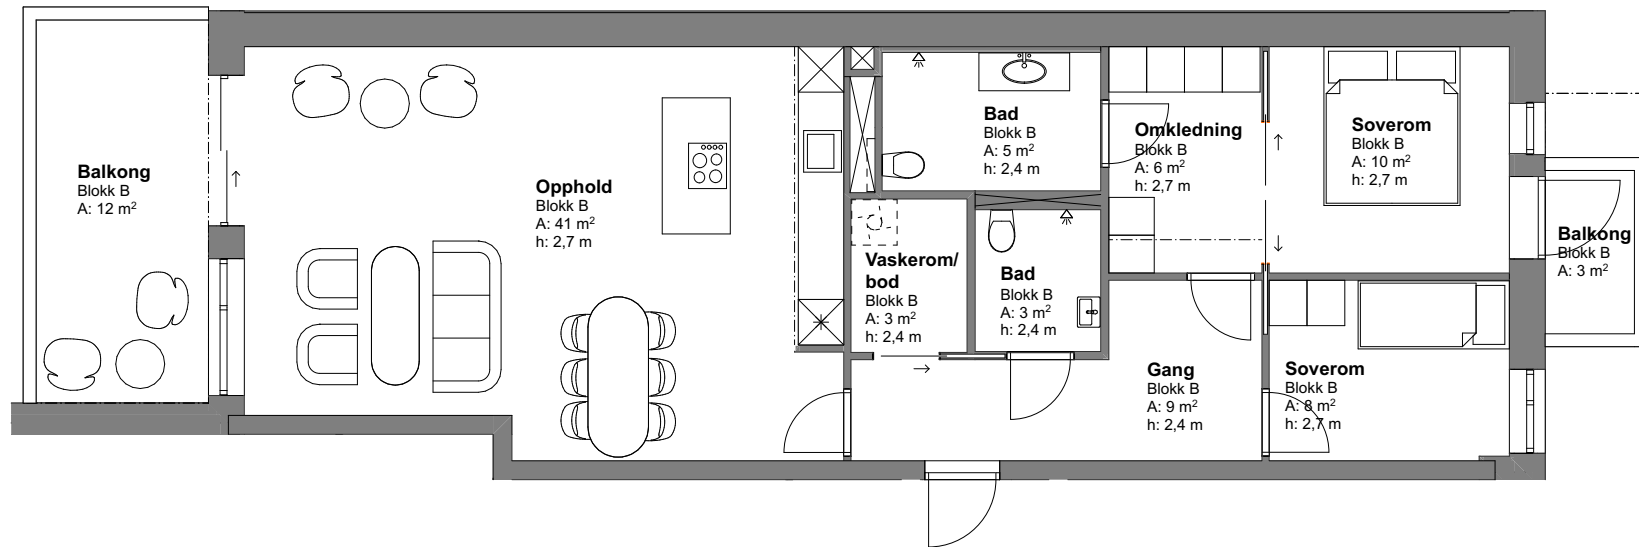

H0603
Leil. B-603
 BRA: 89 m²
 P-rom: 89 m²

I forbindelse med prosjekteringsfasen tas det forbehold om mindre endring på størrelser av araler mht. føringer/sjakter etc. Garderober og møbler er ikke med i leveransen.

Bygg A

Bygg B

PROSJEKT:
 Park+

LEILIGHET:

Leilighet B-603

BRA:

89 m²

P-ROM:

89 m²

TEGNINGSNR.:

A.72-263

DATO: 27.05.21

MALESTOKK: 1:100