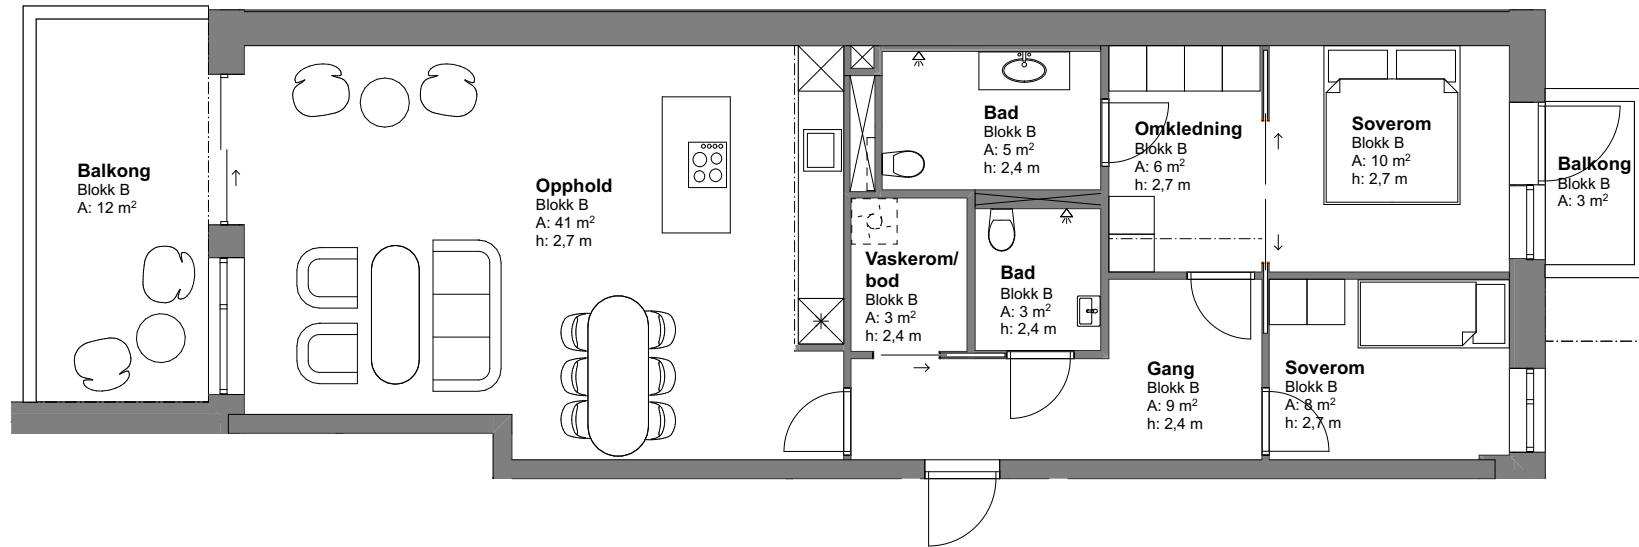

H0503
Leil. B-503
 BRA: 89 m²
 P-rom: 89 m²

I forbindelse med prosjekteringsfasen tas det forbehold om mindre endring på størrelser av araler mht. føringer/sjakter etc. Garderober og møbler er ikke med i leveransen.

Bygg A

Bygg B

PROSJEKT:
 Park+

LEILIGHET:
 Leilighet B-503

BRA:
 89 m²

P-ROM:
 89 m²

TEGNINGSNR.:
 A.72-253

DATO: 27.05.21
 MALESTOKK: 1:100