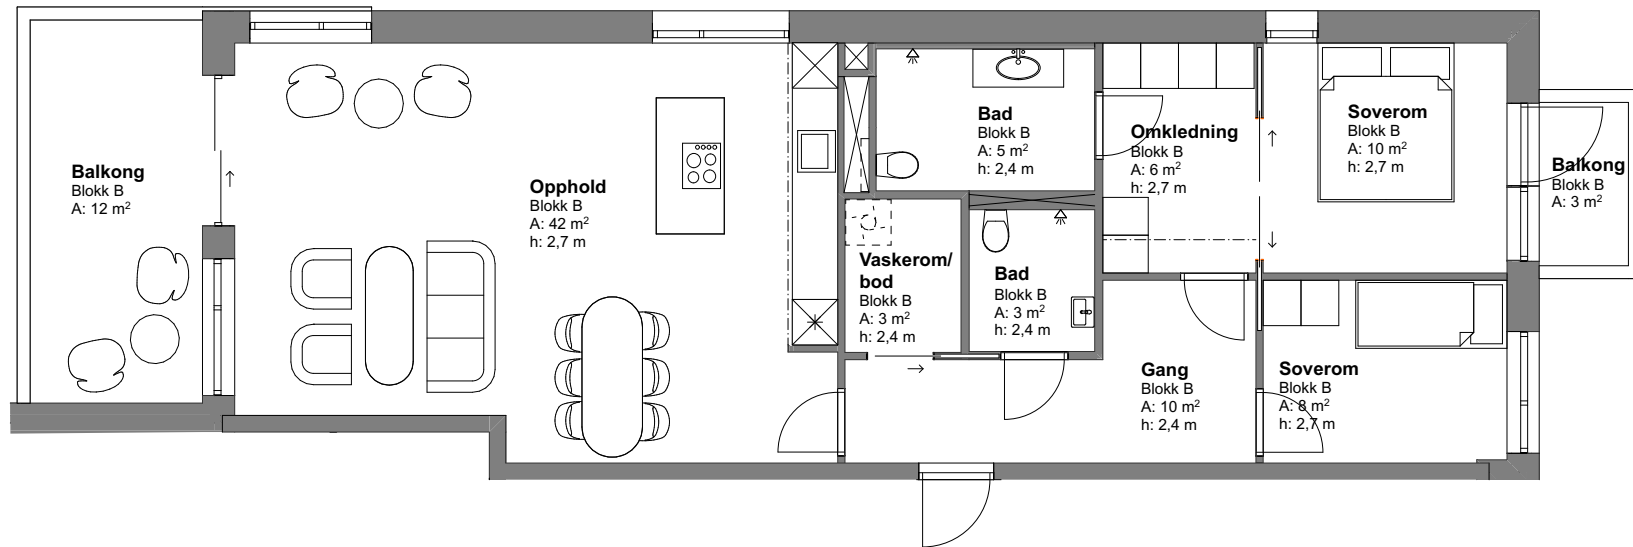

H1303  
**Leil. B-1303**  
 BRA: 91 m<sup>2</sup>  
 P-rom: 91 m<sup>2</sup>

I forbindelse med prosjekteringsfasen tas det forbehold om mindre endring på størrelser av araler mht. føringer/sjakter etc. Garderober og møbler er ikke med i leveransen.

Bygg A

Bygg B

PROSJEKT:

Park+

LEILIGHET:

Leilighet B-1303

BRA:

91 m<sup>2</sup>

P-ROM:

91 m<sup>2</sup>

TEGNINGSNR.:

A.72-2133

DATO: 27.05.21

MALESTOKK: 1:100